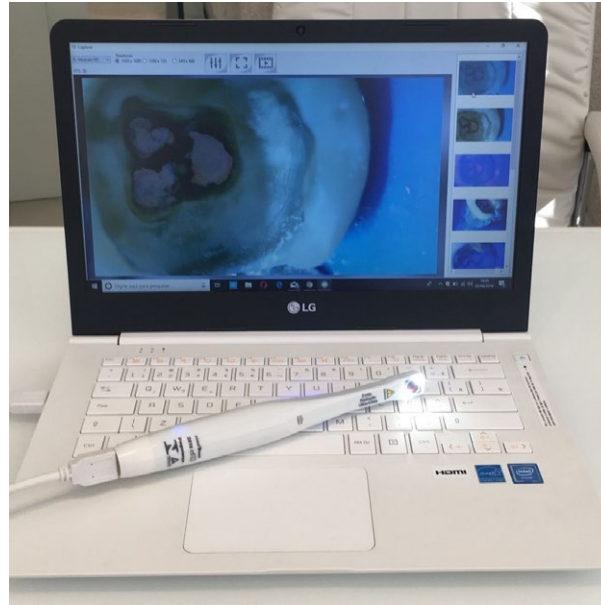

Formas de utilizar a IntraCam no consultório: