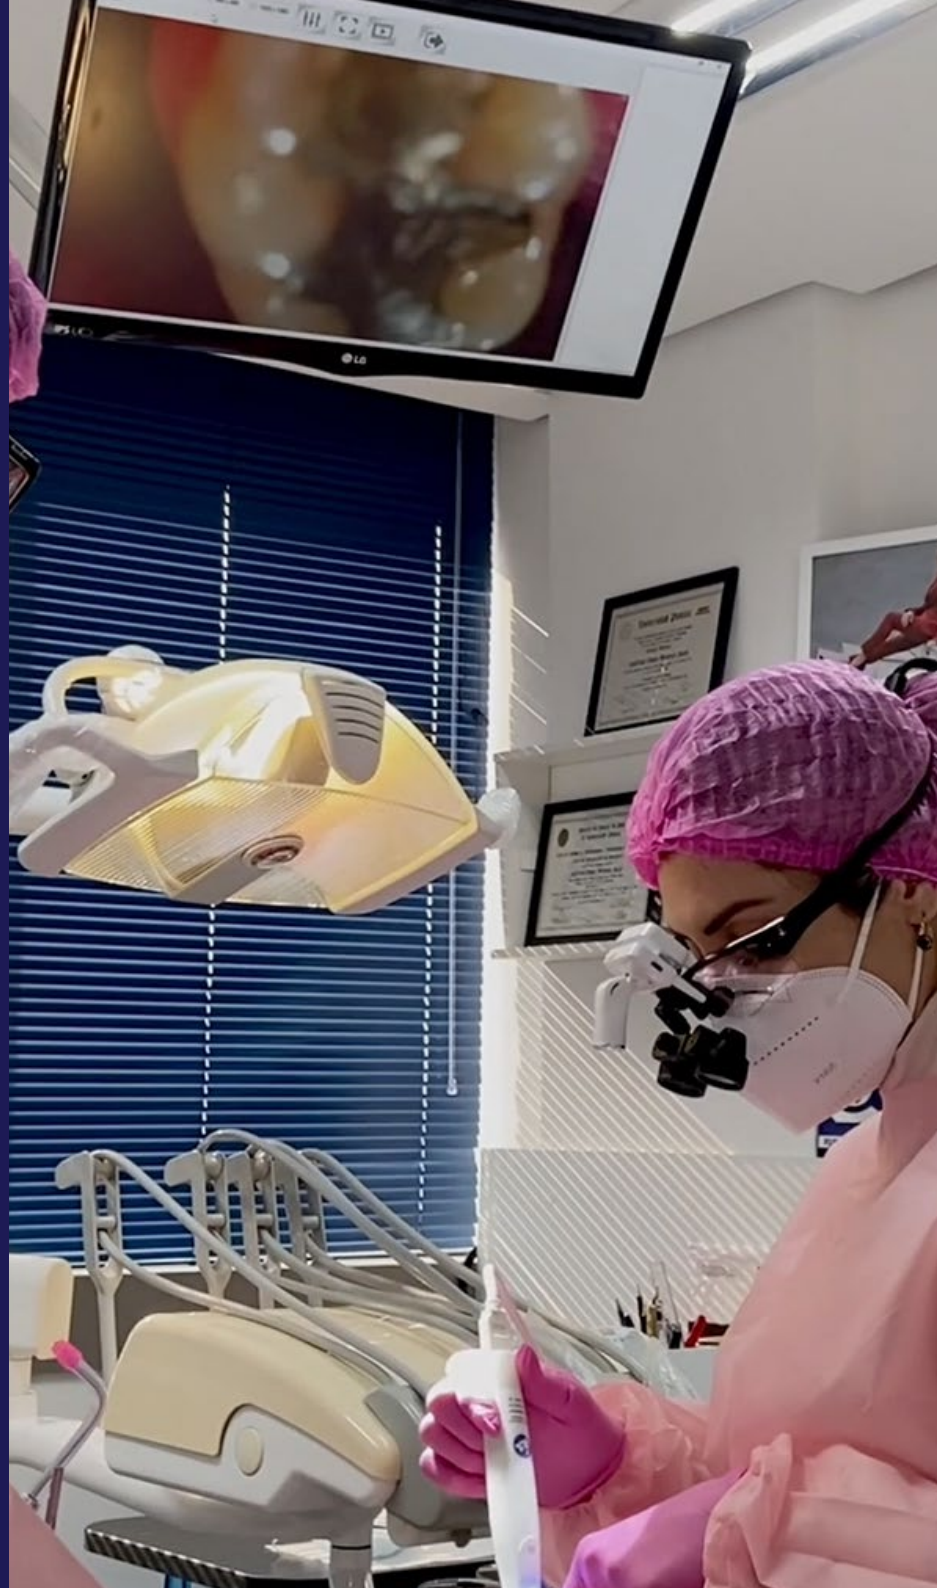

# IntraCam >>

Em uma única peça de mão, você tem o necessário para um diagnóstico completo!

Para utilizar nossa câmera, é necessário conectar a **IntraCam** a um computador ou notebook com sistema operacional a partir de windows 7.

Se desejar visualizar a imagem em uma TV, poderá ser feito através do espelhamento da tela do seu computador para a TV, usando um cabo HDMI. Ou, nos casos de utilização de Smart Tvs e computadores com Windows, a partir da versão 10, é possível realizar esse espelhamento via Wi-Fi, sem a necessidade do cabo.

# Principais diferenciais da IntraCam:

- ▶ **Resolução digital:** imagem com alta definição em Full HD
- ▶ **Qualidade de imagem superior:** o conjunto, formado pela qualidade de LEDs, lente e sensor de imagens, propicia um resultado superior nas imagens obtidas
- ▶ **Foco e captura automáticos:** com apenas um click no botão, a IntraCam focaliza imagens intra e extraorais e as salva automaticamente
- ▶ **Sistema anti-embaçante:** evita o embaçamento da lente dentro da boca
- ▶ **Acionamento dos leds:** controle do acionamento e do brilho dos LEDs (3 níveis de intensidade)
- ▶ **LEDs ultravioleta:** iluminação auxiliar que provoca a fluorescência de alguns tipos de resinas restauradoras
- ▶ **White balance:** a IntraCam possui ajuste de “temperatura de cor”, possibilitando a obtenção de imagens mais reais