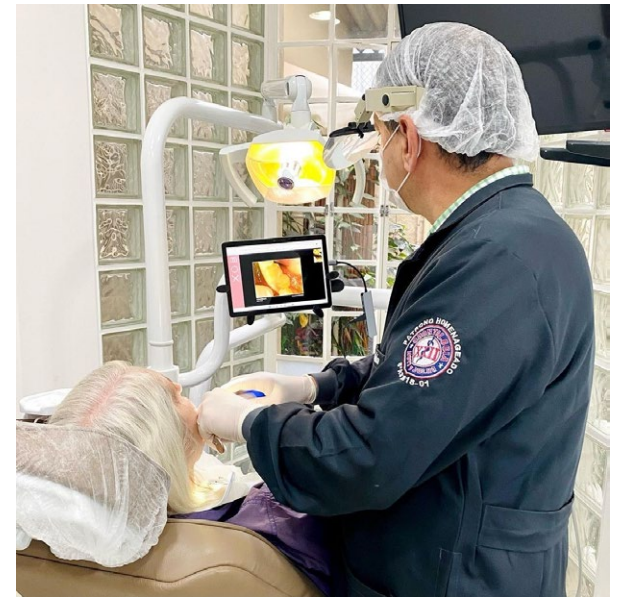

Formas de utilizar a IntraCam no consultório: