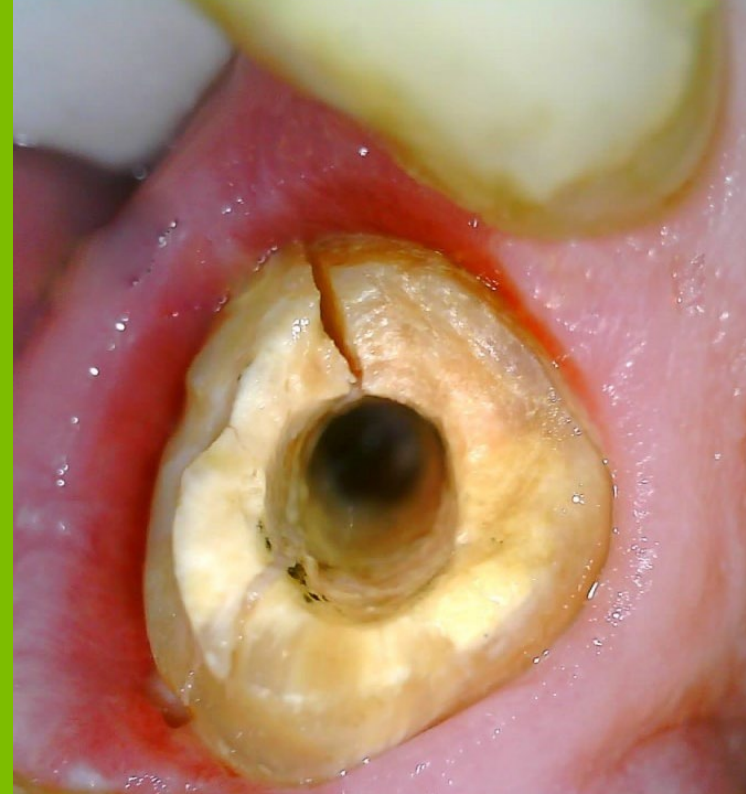

**ACTIVEWARE**  
EVOLUÇÃO CONSTANTE

**IntraCam<sup>®</sup>**

A **IntraCam** possui todas as características solicitadas, ao longo dos anos, pelos profissionais da área odontológica: alta qualidade de imagem, Full HD, foco automático, luz UV e muito mais!